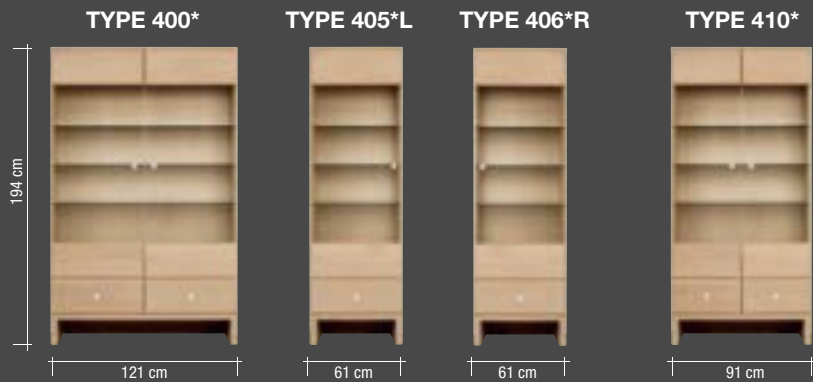

casino Type 422 + 410* + 402 TT 65-165-F h 65

casino Nr. 11 TT Type 6

casino Type 423 + 415 + 411 TT 65-225-F h 65

CD/DVD rekken - rayons CD/DVD
CD/DVD-Böden - CD/DVD-shelves
 Diepte - profondeur - Tiefe - depth: 19 cm

TYPE 415

TYPE 416

Hangend of staand - Suspendu ou posé - Hängend oder stehend - Hanging or standing
 Diepte - profondeur - Tiefe - depth: 37 cm

Fineertafels – tables plaquées – furnierte Tische – veneered tables:

- Nr. 65-165-F (165 x 95 cm)
- Nr. 65-195-F (195 x 95 cm)
- Nr. 65-225-F (225 x 95 cm)
- Nr. 65-145-F (145 x 145 cm)
- Nr. 65-181/281-F (181/231/281 x 95 cm)

Diepte - profondeur
 Tiefe - depth: 47 cm

* LED verlichting - éclairage LED
 LED Beleuchtung - LED lighting