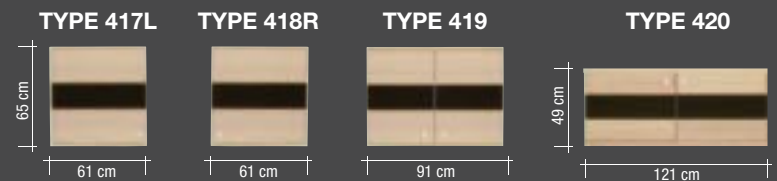

casino Type 422 + 410* + 402 TT 65-165-F h 65

casino Nr. 11 TT Type 6

casino Type 423 + 415 + 411 TT 65-225-F h 65

CD/DVD rekken - rayons CD/DVD
CD/DVD-Böden - CD/DVD-shelves
 Diepte - profondeur - Tiefe - depth: 19 cm

TYPE 415

TYPE 416

Hangend of staand - Suspendu ou posé - Hängend oder stehend - Hanging or standing
 Diepte - profondeur - Tiefe - depth: 37 cm

Fineertafels – tables plaquées – furnierte Tische – veneered tables:

- Nr. 65-165-F (165 x 95 cm)
- Nr. 65-195-F (195 x 95 cm)
- Nr. 65-225-F (225 x 95 cm)
- Nr. 65-145-F (145 x 145 cm)
- Nr. 65-181/281-F (181/231/281 x 95 cm)

Diepte - profondeur
 Tiefe - depth: 47 cm

* LED verlichting - éclairage LED
 LED Beleuchtung - LED lighting