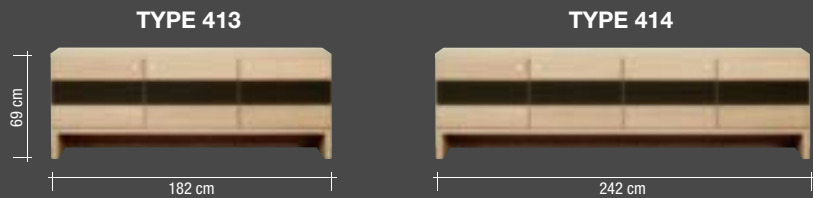

casino®

casino Type 401 + 424 + 416

casino Type 424 + 400* ПП 65-145-F h 65

casino Nr. 13

casino Type 424 + 2x415 + 409

casino Type 424 + 2x415 + 400* ПТ 65-225-F H 65

casino Type 412

casino Type 403 + 417 + 415 + 410*

casino Type 422 + 410* + 402 TT 65-165-F h 65

casino Nr. 11 TT Type 6

casino Type 423 + 415 + 411 TT 65-225-F h 65

CD/DVD rekken - rayons CD/DVD
CD/DVD-Böden - CD/DVD-shelves
 Diepte - profondeur - Tiefe - depth: 19 cm

TYPE 415

TYPE 416

Hangend of staand - Suspendu ou posé - Hängend oder stehend - Hanging or standing
 Diepte - profondeur - Tiefe - depth: 37 cm

Fineertafels – tables plaquées – furnierte Tische – veneered tables:

- Nr. 65-165-F (165 x 95 cm)
- Nr. 65-195-F (195 x 95 cm)
- Nr. 65-225-F (225 x 95 cm)
- Nr. 65-145-F (145 x 145 cm)
- Nr. 65-181/281-F (181/231/281 x 95 cm)

Diepte - profondeur
 Tiefe - depth: 47 cm

* LED verlichting - éclairage LED
 LED Beleuchtung - LED lighting