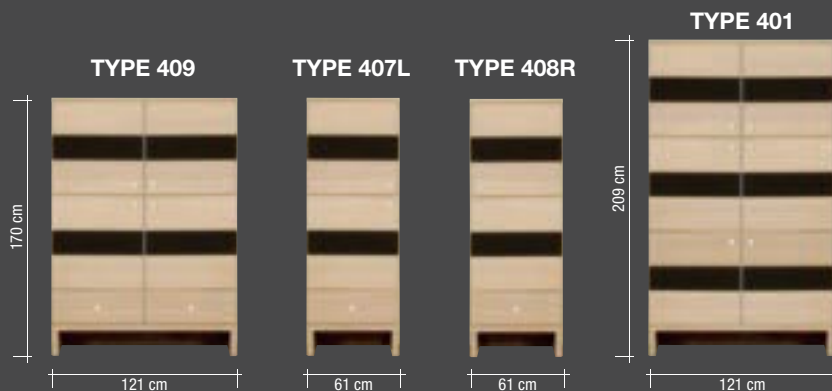

casino®

casino Type 401 + 424 + 416

casino Type 424 + 400* ПП 65-145-F h 65

casino Nr. 13

casino Type 424 + 2x415 + 409

casino Type 424 + 2x415 + 400* ПТ 65-225-F H 65

casino Type 412

casino Type 403 + 417 + 415 + 410*

casino Type 422 + 410* + 402 TT 65-165-F h 65

casino Nr. 11 TT Type 6

casino Type 423 + 415 + 411 TT 65-225-F h 65

CD/DVD rekken - rayons CD/DVD
CD/DVD-Böden - CD/DVD-shelves
 Diepte - profondeur - Tiefe - depth: 19 cm

TYPE 415

TYPE 416

Hangend of staand - Suspendu ou posé - Hängend oder stehend - Hanging or standing
 Diepte - profondeur - Tiefe - depth: 37 cm

Fineertafels – tables plaquées – furnierte Tische – veneered tables:

- Nr. 65-165-F (165 x 95 cm)
- Nr. 65-195-F (195 x 95 cm)
- Nr. 65-225-F (225 x 95 cm)
- Nr. 65-145-F (145 x 145 cm)
- Nr. 65-181/281-F (181/231/281 x 95 cm)

Diepte - profondeur
 Tiefe - depth: 47 cm

* LED verlichting - éclairage LED
 LED Beleuchtung - LED lighting